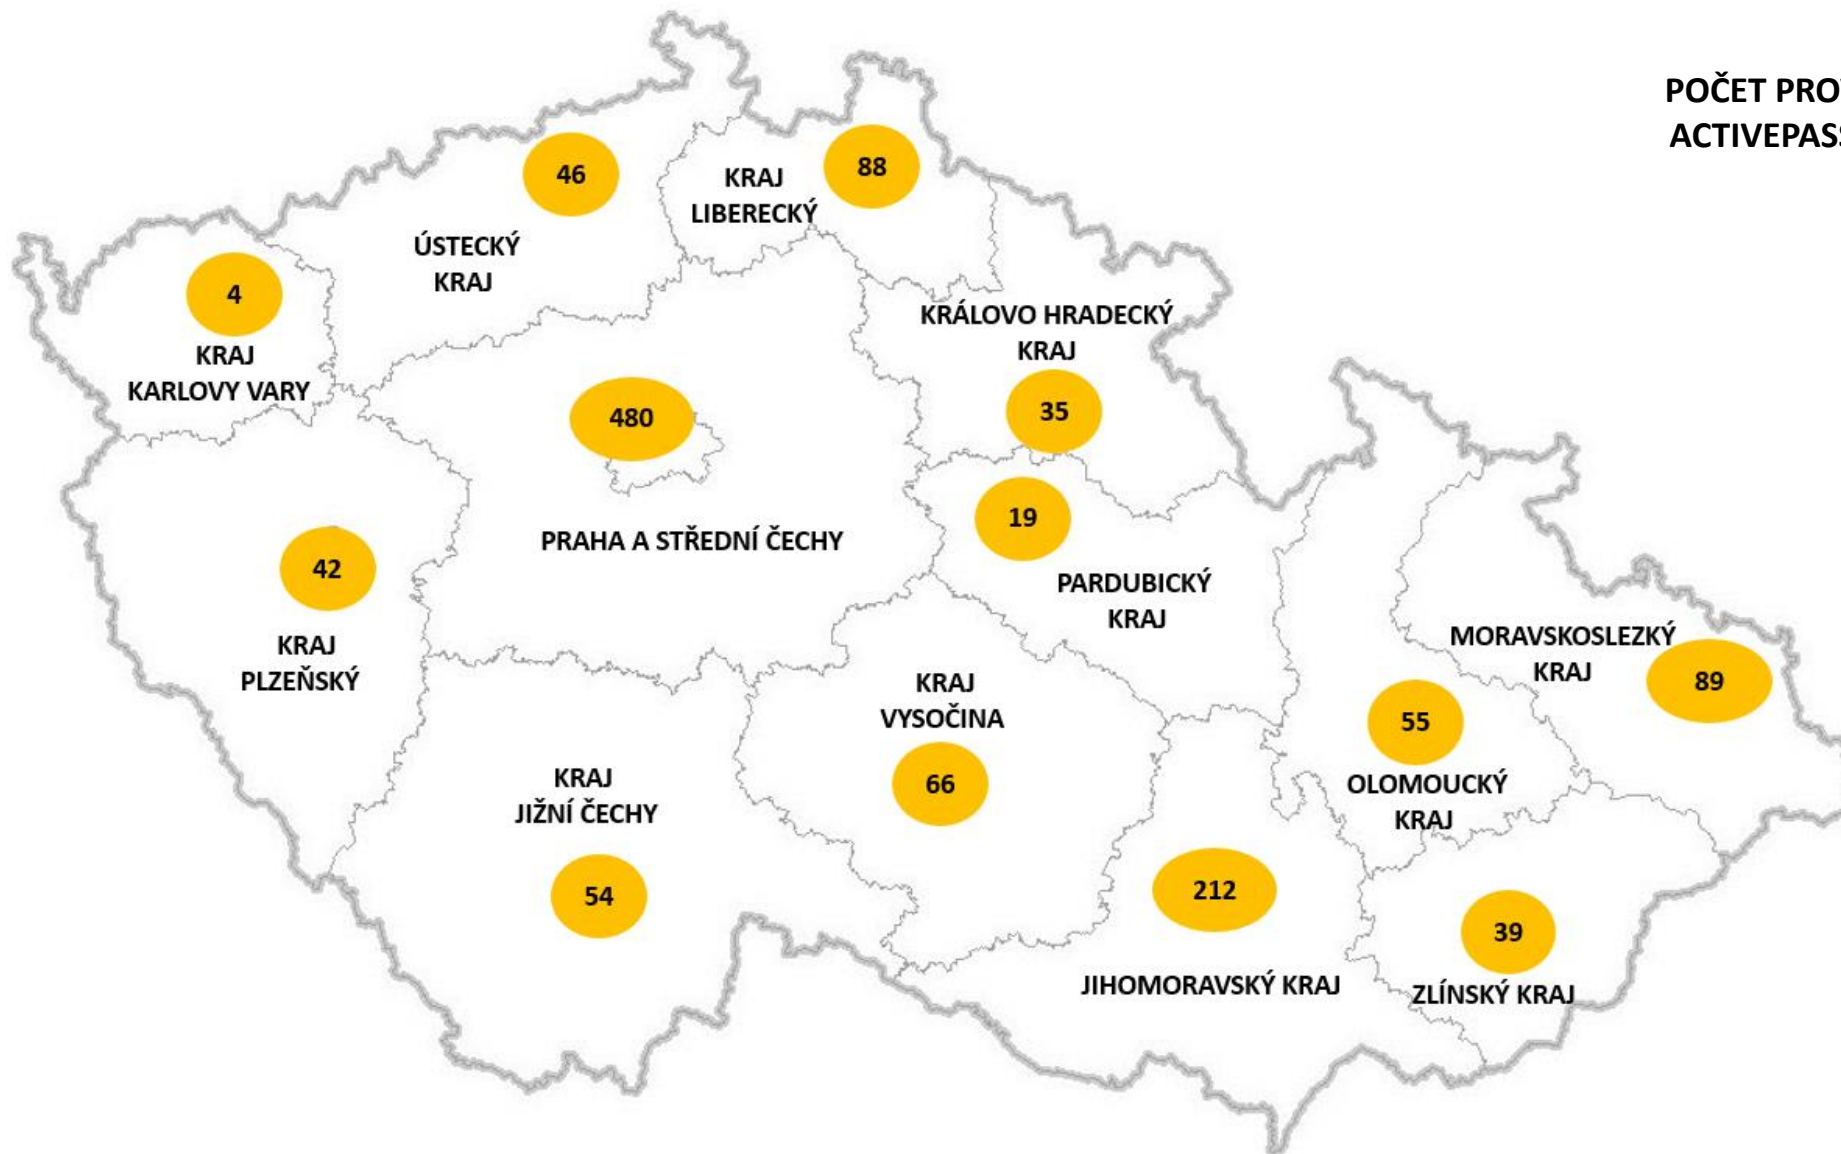

...AŽ JSTE KDEKOLI...

Počet provozoven AP neustále roste...

POČET PROVOZOVEN
ACTIVEPASS V DANÉM KRAJI

POČET PROVOZOVEN
ACTIVEPASS CELKEM

1229

...PODLE LOKALITY, NEBO ZÁJMŮ...

Ničím se neomezujte

JSEM Z BRNA